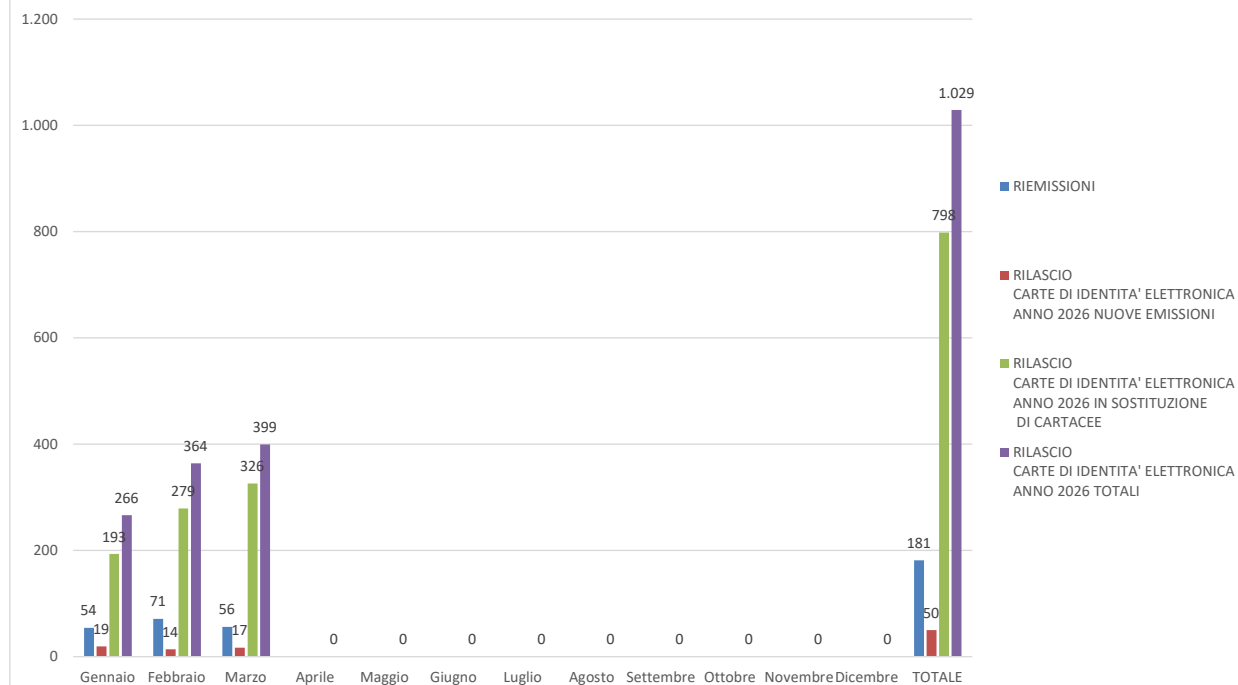

**RILASCIO
CARTE DI IDENTITA' ELETTRONICA
ANNO 2026**

Mese	RIEMMISSIONI	NUOVE EMISSIONI	IN SOSTITUZIONE DI CARTACEE	TOTALI
Gennaio	54	19	193	266
Febbraio	71	14	279	364
Marzo	56	17	326	399
Aprile				0
Maggio				0
Giugno				0
Luglio				0
Agosto				0
Settembre				0
Ottobre				0
Novembre				0
Dicembre				0
TOTALE	181	50	798	1.029

CIE anno 2026

SOSTITUZIONE CARTE DI IDENTITA' CARTACEE

Data di riferimento	Numero residuo
01/11/2025	2532
17/11/2025	2427
04/12/2025	2343
31/12/2025	2214
21/01/2026	2159
30/01/2026	2056
02/03/2026	1771
08/04/2026	1403